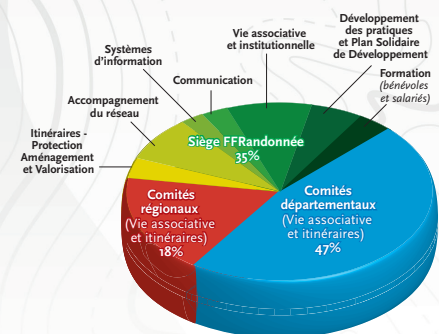

### MARANDO®, L'APPLICATION POUR VOUS ACCOMPAGNER EN TANT QUE LICENCIÉ !

Découvrez MaRando®, l'appli de randonnée 100 % gratuite pour les licenciés avec 6K+ d'itinéraires PR, GR® et GR® de Pays dignes d'intérêt : téléchargement GPX et PDF, géolocalisation et guidage GPS hors-ligne, infos détaillées, création de ses propres parcours.

+ MaTribu : la nouvelle fonctionnalité de MaRando® destinée aux communautés de randonneurs ! Renforcez le lien avec les membres de votre club avec MaTribu :

- Créez ou rejoignez la tribu de votre club
- Recevez toutes les informations relatives aux prochaines sorties organisées
- Échangez photos, conseils, randos, ...

### Répartition de l'utilisation des revenus de votre licence